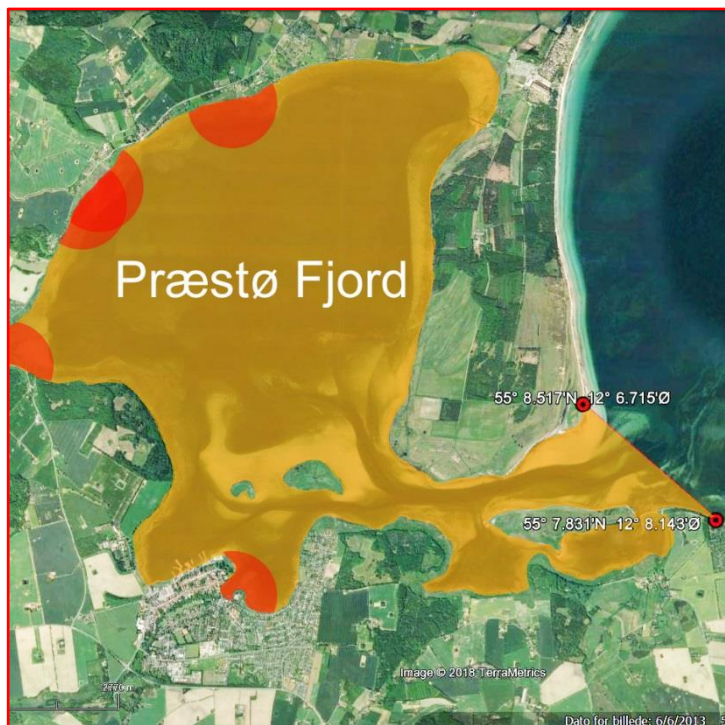

I de brakvandsområder, som er markeret med orange på kortene, er landing (hjemtagning) af gedde ikke tilladt. De skal straks genudsættes, så vidt muligt i levende tilstand!

I samme områder må der ikke fiskes med nedgarn i perioden 1. februar til 31. maj. Begge dage inklusiv.

Rød halvcirkel på kortene angiver et 500 meter fredningsbælte, hvor alt fiskeri er forbudt hele året.

Blå halvcirkel på kortene angiver et 500 meter fredningsbælte, hvor alt fiskeri er forbudt i perioden 16. september til 15. marts. Begge dage inklusiv.

Gedden er fredet i saltvand (fiskeriterritoriet) i hele landet fra 1. april til 15. maj. Begge dage inklusiv.

Mindstemål for gedde i saltvand (hele landet på fiskeriterritoriet): 60 cm.