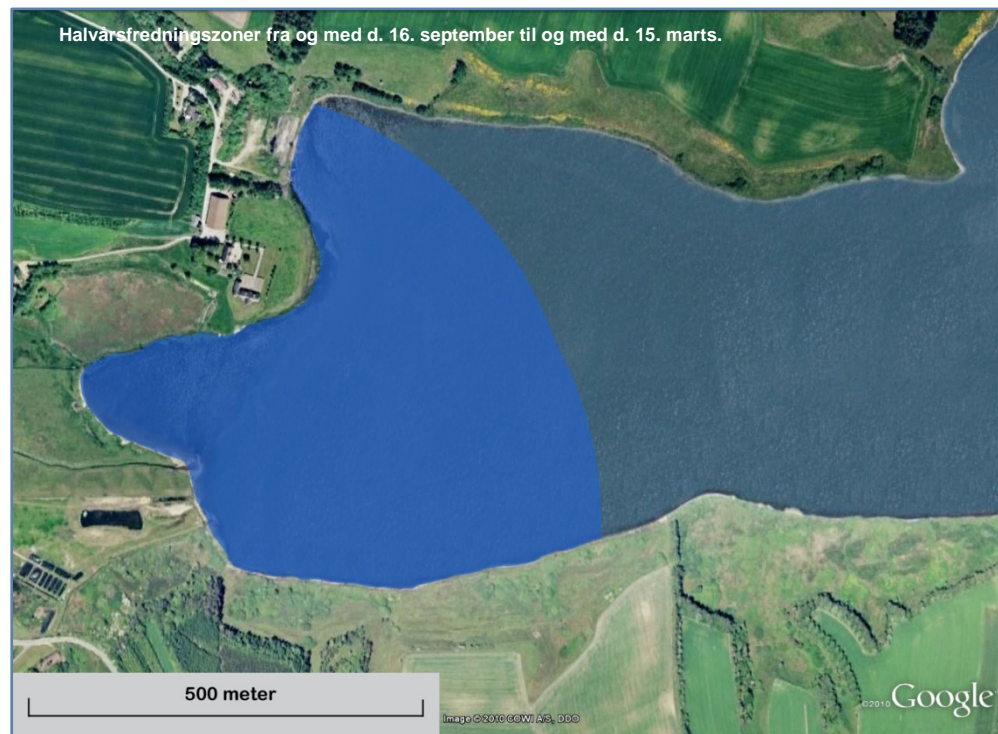

### I Kilen ved Struer er der fastsat følgende fredningszoner:

Hvor kanalen udmunder i Limfjorden, er der fastsat en zone med en radius af 500 meter, hvori alt fiskeri er forbudt.

I hele kanalen, som forbinder Kilen med Limfjorden, er alt fiskeri forbudt.

Hvor kanalen udmunder i Kilen, er der fastsat en zone med en radius af 60 meter, hvori alt fiskeri er forbudt.

(se kortet herover)

I den vestligste del af Kilen udløber der 2 mindre vandløb. Fra udmundingen af disse vandløb og i en radius af 500 meter, er der fastsat halvårslige fredningszoner. I disse zoner er alt fiskeri forbudt fra og med den 16. september til og med den 15. marts.

(se kort på modstående side).