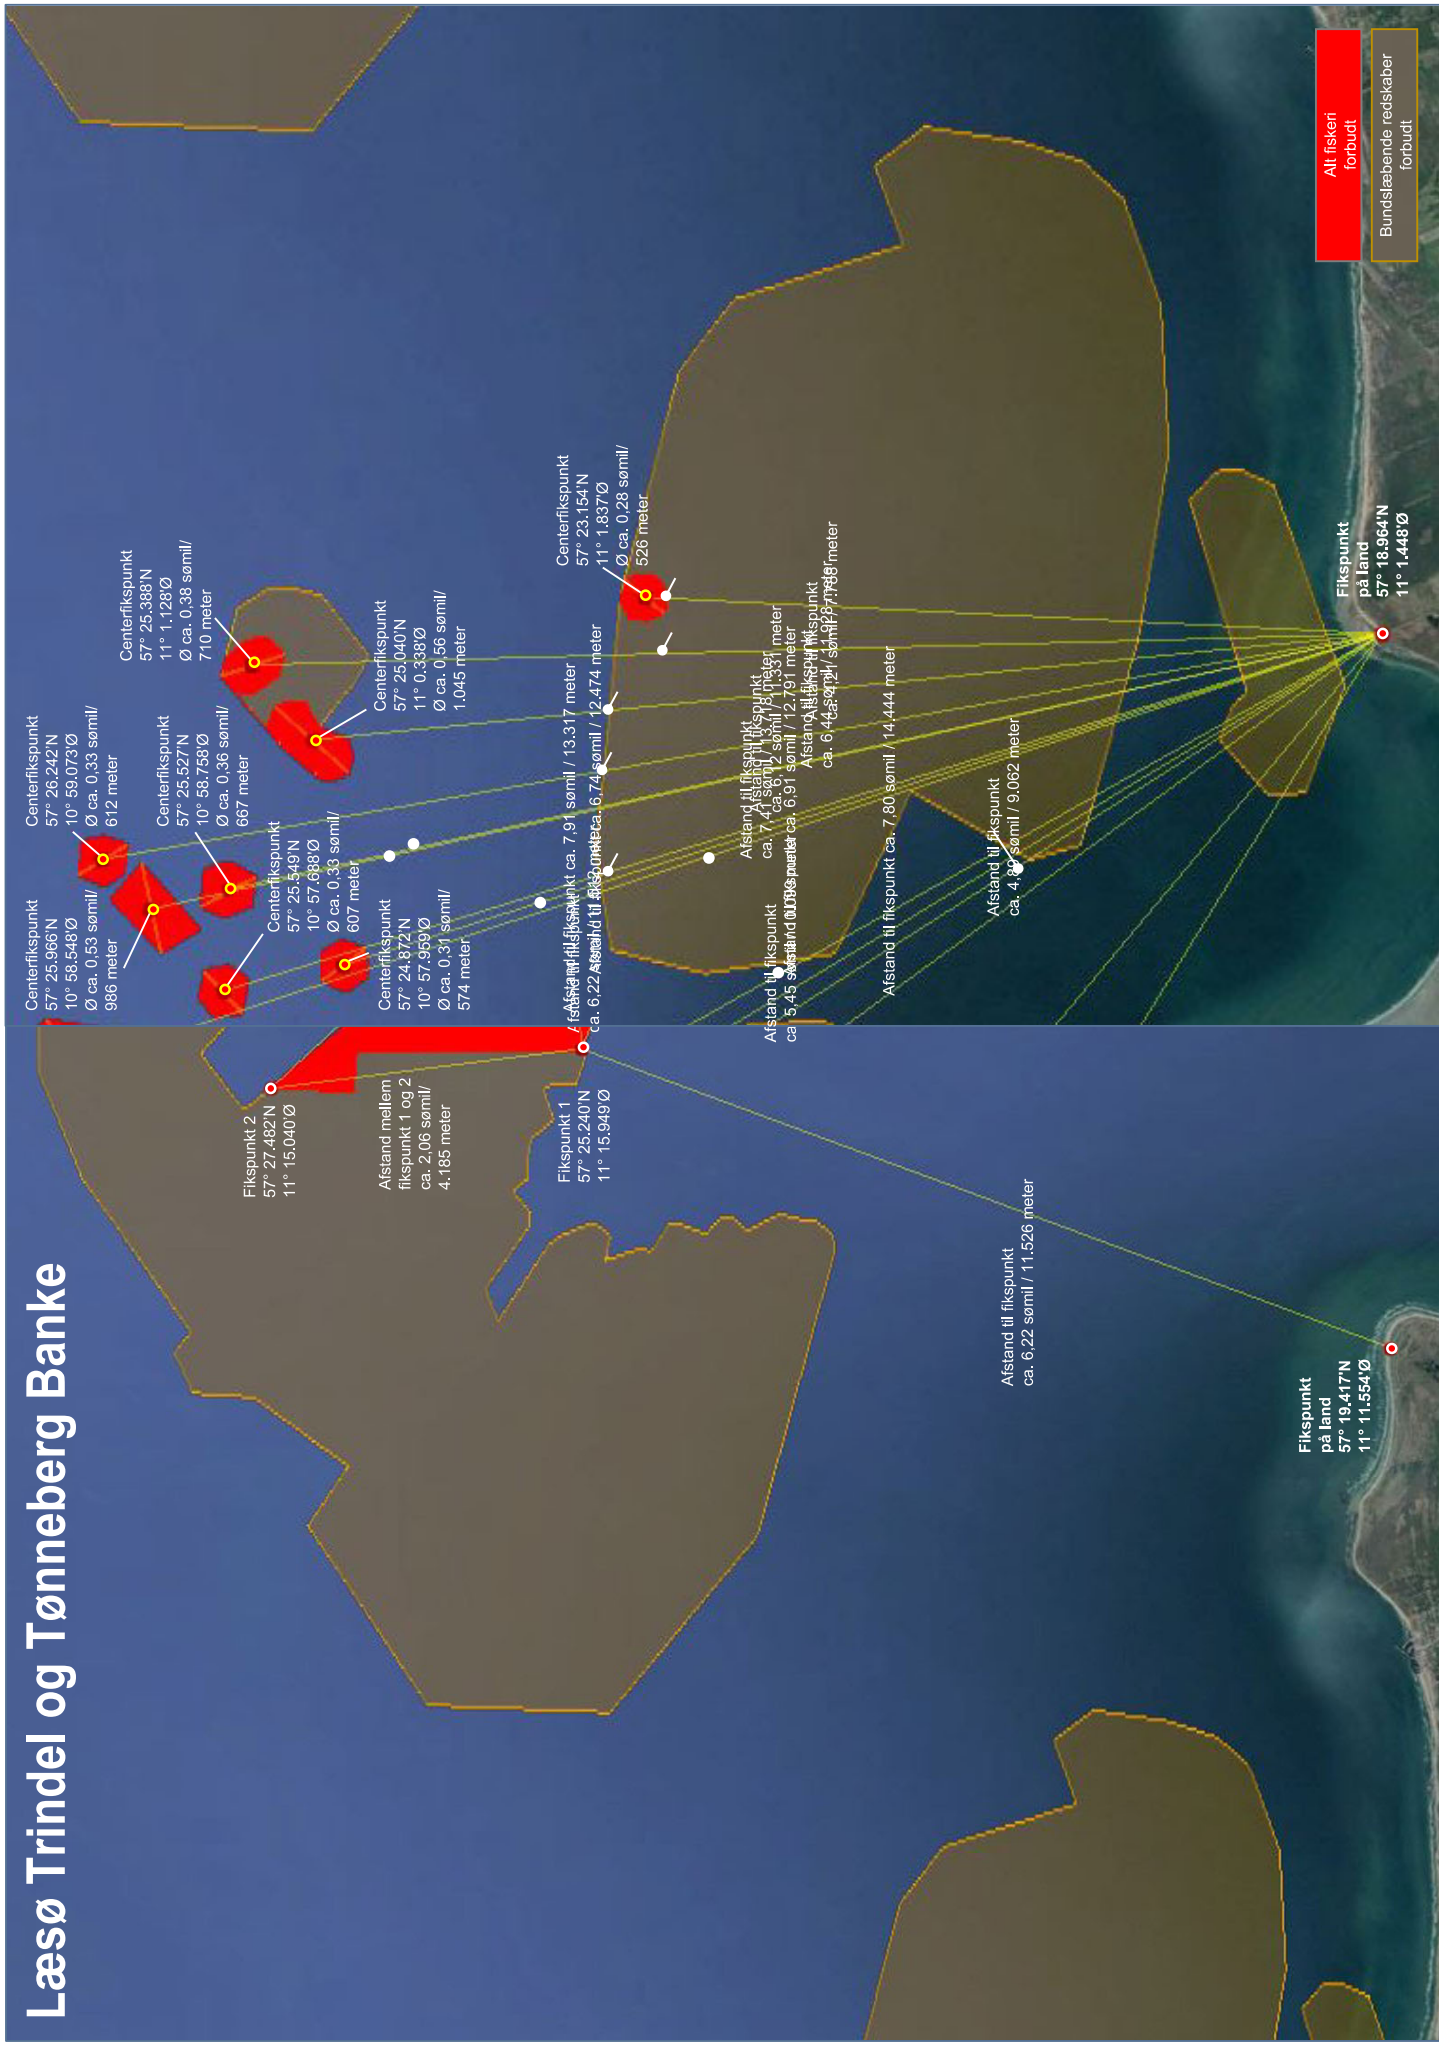

Læsø vest og øst

Læsø vest

Produceret af Fiskeristyrelsen.

Information om særlige fredningsområder ved

Det er dit ansvar at være orienteret om ændringer i lovgivningen! Denne folder og tilhørende kort forældes med tiden. Den nyeste version kan hentes som PDF-fil på følgende hjemmesider:

www.fiskeristyrelsen.dk samt på www.fiskepleje.dk

Havet omkring Nordre Rønner

Alt fiskeri
forbudt

Bundslæbende redskaber
forbudt

Læsø Trindel og Tønneberg Banke

Strandenge på Læsø og havet syd herfor