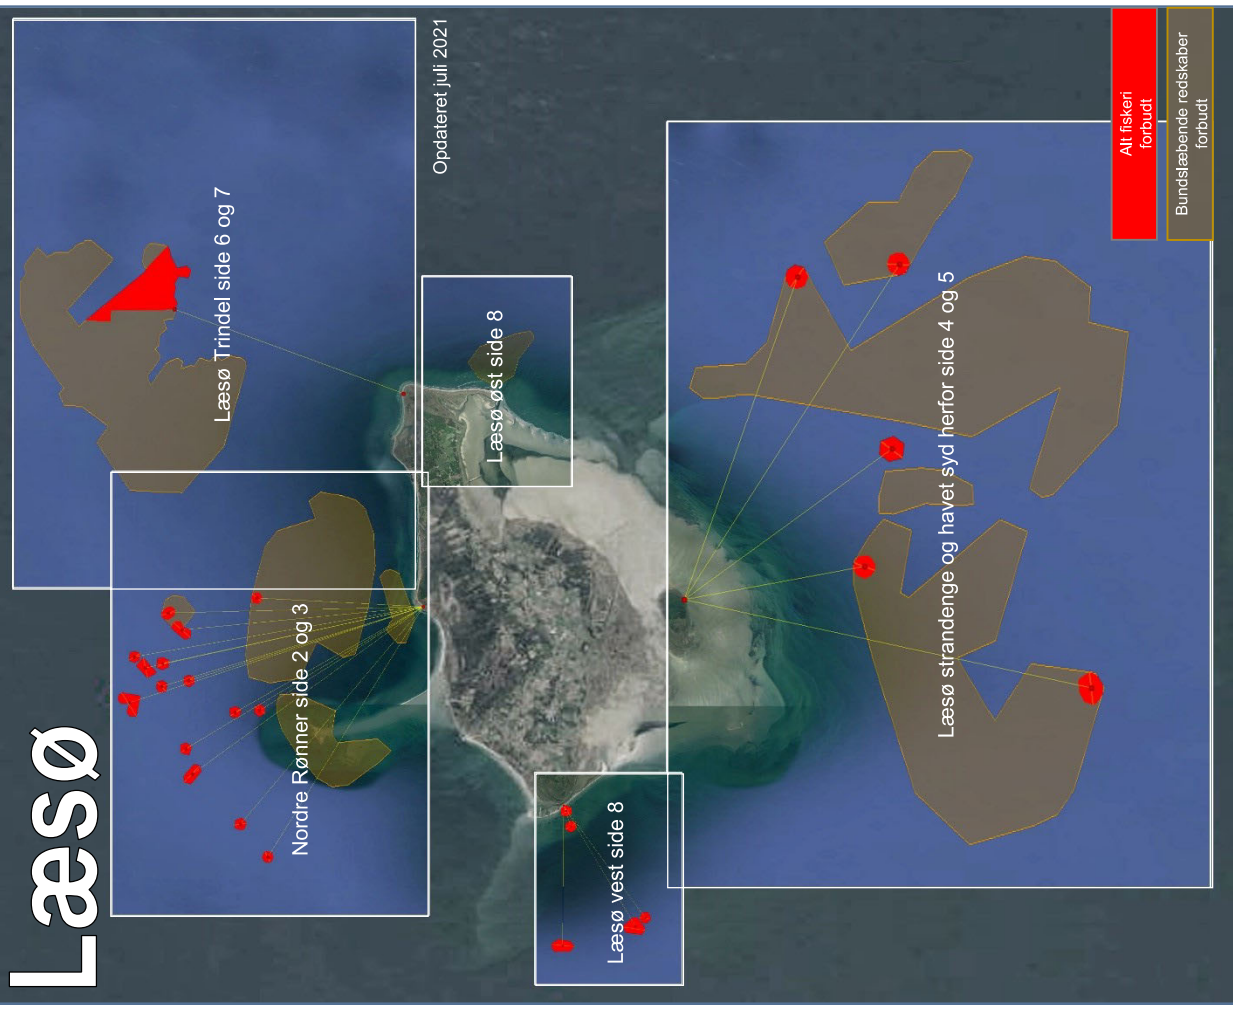

Læsø vest og øst

Læsø vest

Produceret af Fiskeristyrelsen.

Information om særlige fredningsområder ved

Det er dit ansvar at være orienteret om ændringer i lovgivningen! Denne folder og tilhørende kort forældes med tiden. Den nyeste version kan hentes som PDF-fil på følgende hjemmesider:

www.fiskeristyrelsen.dk samt på www.fiskepleje.dk

Havet omkring Nordre Rønner

Alt fiskeri
forbudt

Bundslæbende redskaber
forbudt

Læsø Trindel og Tønneberg Banke

Strandenge på Læsø og havet syd herfor