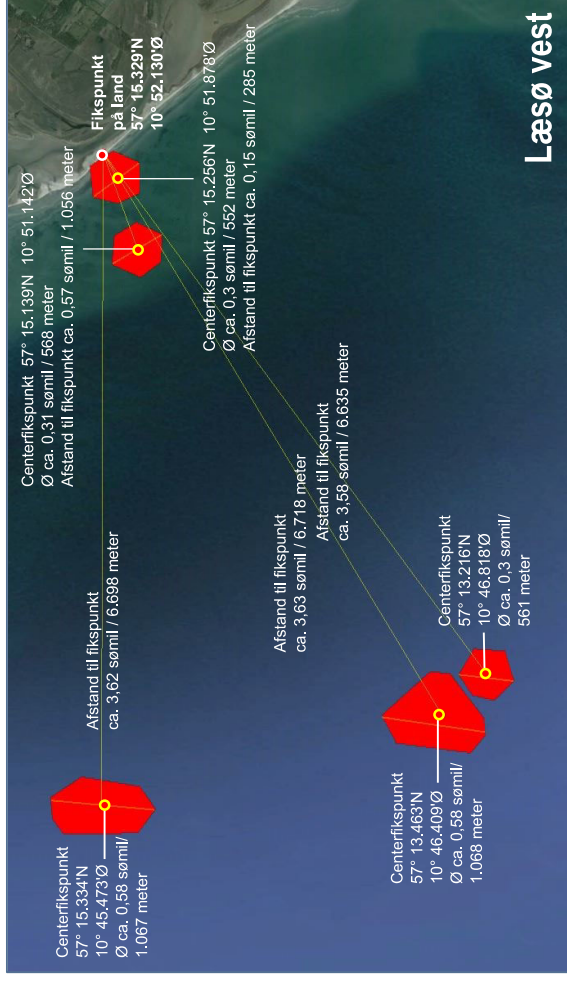

Læsø vest og øst

Læsø vest

Produceret af Fiskeristyrelsen.

Information om særlige fredningsområder ved

Det er dit ansvar at være orienteret om ændringer i lovgivningen! Denne folder og tilhørende kort forældes med tiden. Den nyeste version kan hentes som PDF-fil på følgende hjemmesider:

www.fiskeristyrelsen.dk samt på www.fiskepleje.dk

Havet omkring Nordre Rønner

Alt fiskeri
forbudt

Bundslæbende redskaber
forbudt

Læsø Trindel og Tønneberg Banke

Strandenge på Læsø og havet syd herfor